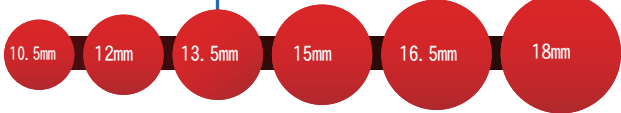

主に認印

実印

⚠️ ※特急仕上げ 30分~60分程度
特急追加料金

※校正別途、認印¥550 (税込)/¥500 (税抜)
実印：¥1,100 (税込)/¥1,000 (税抜)

認印・銀行印：¥550 (税込)/¥500 (税抜)
実印：¥1,100 (税込)/¥1,000 (税抜)

※7~9文字の場合
追加料金¥1,650 (税込)/¥1,500 (税抜)

主に銀行印

■ 個人印

⚠️ ※C=Crystal (石付)の事です。※チタン個人印各種の納期は：2~3 営業日後出荷となります。

印材・サイズ	10.5mm	12mm	13.5mm	15mm	16.5mm	18mm
	税込/ 税抜	税込/ 税抜	税込/ 税抜	税込/ 税抜	税込/ 税抜	税込/ 税抜
本柘・楓・アグニ	¥ 5,500/ ¥ 5,000	¥ 6,820/ ¥ 6,200	¥ 9,680/ ¥ 8,800	¥ 12,100/ ¥ 11,000	¥ 14,520/ ¥ 13,200	¥ 16,500/ ¥ 15,000
黒水牛	¥ 5,500/ ¥ 5,000	¥ 6,820/ ¥ 6,200	¥ 9,680/ ¥ 8,800	¥ 12,100/ ¥ 11,000	¥ 14,520/ ¥ 13,200	¥ 16,500/ ¥ 15,000
オランダ水牛上 黒オランダ水牛	¥ 7,920/ ¥ 7,200	¥ 9,350/ ¥ 8,500	¥ 14,520/ ¥ 13,200	¥ 16,500/ ¥ 15,000	¥ 18,480/ ¥ 16,800	¥ 19,910/ ¥ 18,100
白オランダ水牛	¥ 10,340/ ¥ 9,400	¥ 11,550/ ¥ 10,500	¥ 18,700/ ¥ 17,000	¥ 22,000/ ¥ 20,000	¥ 25,190/ ¥ 22,900	¥ 27,830/ ¥ 25,300
チタン3色	¥ 10,230/ ¥ 9,300	¥ 13,200/ ¥ 12,000	¥ 15,290/ ¥ 13,900	¥ 17,820/ ¥ 16,200	¥ 20,350/ ¥ 18,500	¥ 22,880/ ¥ 20,800
チタンC3色・ミラ-3色	¥ 12,760/ ¥ 11,600	¥ 15,730/ ¥ 14,300	¥ 17,820/ ¥ 16,200	¥ 20,350/ ¥ 18,500	¥ 22,880/ ¥ 20,800	¥ 25,410/ ¥ 23,100
ミラ-Cチタン3色	¥ 15,290/ ¥ 13,900	¥ 18,260/ ¥ 16,600	¥ 20,350/ ¥ 18,500	¥ 22,880/ ¥ 20,800	¥ 25,410/ ¥ 23,100	¥ 27,940/ ¥ 25,400
IP粒界Cチタン3色	-	¥ 24,750/ ¥ 22,500	¥ 28,050/ ¥ 25,500	¥ 30,580/ ¥ 27,800	¥ 33,110/ ¥ 30,100	¥ 35,640/ ¥ 32,400
マンモス	-	-	¥ 27,500/ ¥ 25,000	¥ 31,900/ ¥ 29,000	¥ 34,650/ ¥ 31,500	¥ 45,100/ ¥ 41,000

■ 2本セット・3本セット

印材	2本セット [G印鑑ケース付] 12mm /15mm	2本セット [G印鑑ケース付] 13.5mm /16.5mm	3本セット [G印鑑ケース付] 10.5mm /13.5mm /15mm IP粒界チタンは10.5mm ではなく12mmとなります。	3本セット [G印鑑ケース付] 12mm /13.5mm 16.5mm
	税込/ 税抜	税込/ 税抜	税込/ 税抜	税込/ 税抜
本柘・楓・アグニ・黒水牛	¥ 18,370/ ¥ 16,700	¥ 22,880/ ¥ 20,800	¥ 26,620/ ¥ 24,200	¥ 29,920/ ¥ 27,200
黒オランダ水牛 オランダ水牛(上)	¥ 23,870/ ¥ 21,700	¥ 29,920/ ¥ 27,200	¥ 35,970/ ¥ 32,700	¥ 39,050/ ¥ 35,500
白オランダ水牛	¥ 30,030/ ¥ 27,300	¥ 38,720/ ¥ 35,200	¥ 45,650/ ¥ 41,500	¥ 49,500/ ¥ 45,000
チタン3色	¥ 31,570/ ¥ 28,700	¥ 36,080/ ¥ 32,800	¥ 44,440/ ¥ 40,400	¥ 49,720/ ¥ 45,200
チタンC3色・ミラ-3色	¥ 36,080/ ¥ 32,800	¥ 40,590/ ¥ 36,900	¥ 51,260/ ¥ 46,600	¥ 56,540/ ¥ 51,400
ミラ-Cチタン3色	¥ 40,590/ ¥ 36,900	¥ 45,210/ ¥ 41,100	¥ 58,080/ ¥ 52,800	¥ 63,360/ ¥ 57,600
IP粒界Cチタン3色	¥ 53,460/ ¥ 48,600	¥ 59,070/ ¥ 53,700	¥ 80,410/ ¥ 73,100	¥ 83,160/ ¥ 75,600
マンモス	-	¥ 58,421/ ¥ 53,110	-	-

■ 個人印 納期 1週間~10日程度

印材・サイズ	12mm	13.5mm	15mm	16.5mm	18mm
	税込/ 税抜	税込/ 税抜	税込/ 税抜	税込/ 税抜	税込/ 税抜
赤メノウ	-	¥ 15,400/ ¥ 14,000	¥ 17,600/ ¥ 16,000	¥ 19,800/ ¥ 18,000	¥ 22,000/ ¥ 20,000
青メノウ	-	¥ 16,500/ ¥ 15,000	¥ 18,700/ ¥ 17,000	¥ 22,000/ ¥ 20,000	¥ 24,200/ ¥ 22,000
水晶	¥ 14,300/ ¥ 13,000	¥ 15,400/ ¥ 14,000	¥ 17,600/ ¥ 16,000	¥ 19,800/ ¥ 18,000	¥ 22,000/ ¥ 20,000
黄水晶	¥ 17,600/ ¥ 16,000	¥ 18,700/ ¥ 17,000	¥ 20,900/ ¥ 19,000	¥ 24,200/ ¥ 22,000	¥ 26,400/ ¥ 24,000
紅水晶	¥ 18,700/ ¥ 17,000	¥ 19,800/ ¥ 18,000	¥ 22,000/ ¥ 20,000	¥ 25,300/ ¥ 23,000	¥ 27,500/ ¥ 25,000
ラピスラズリ	-	¥ 28,600/ ¥ 26,000	¥ 36,300/ ¥ 33,000	¥ 38,500/ ¥ 35,000	¥ 40,700/ ¥ 37,000
ロードナイト	-	¥ 28,600/ ¥ 26,000	¥ 36,300/ ¥ 33,000	¥ 38,500/ ¥ 35,000	-
虎目石	-	¥ 28,600/ ¥ 26,000	¥ 36,300/ ¥ 33,000	¥ 38,500/ ¥ 35,000	¥ 40,700/ ¥ 37,000